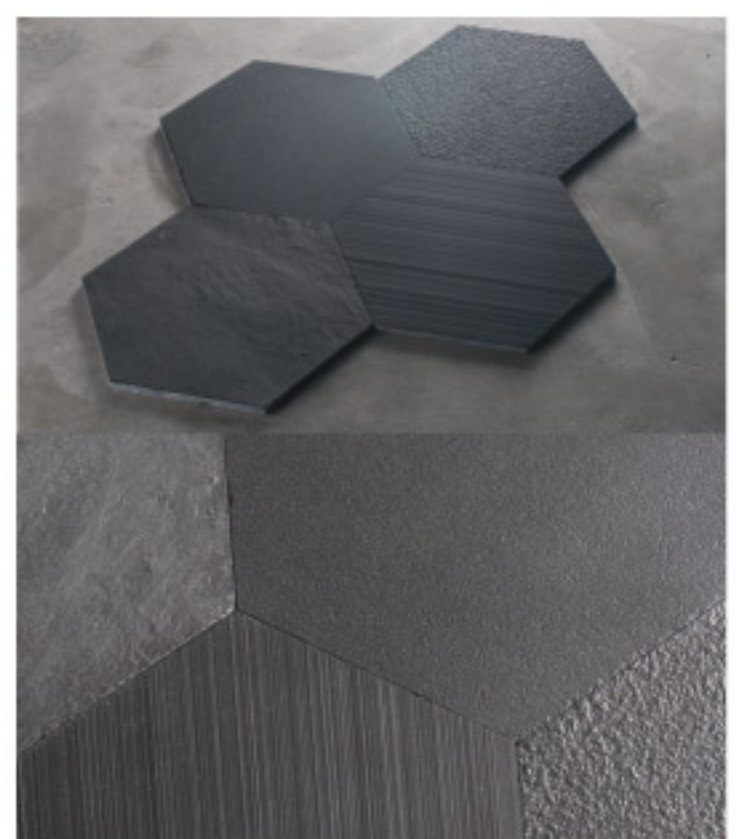

Azul

Fango

Grafite

Cacao

Black

LE NUOVE FINITURE DEI NEUTRI DI ARTESIA

Matic
Concrete
Textile

I NEUTRI DI ARTESIA SONO DISPONIBILI ANCHE NELLE FINITURE Easy Plus e Soft.

Quadrato / square

25x25
30x30
40x40

Rettangolo / rectangular

25x50
30x60

Grandi formati -
spessore nominale /
big sizes - nominal thickness

40x80
60x60
60x90

Esagono / hexagon

Murales®