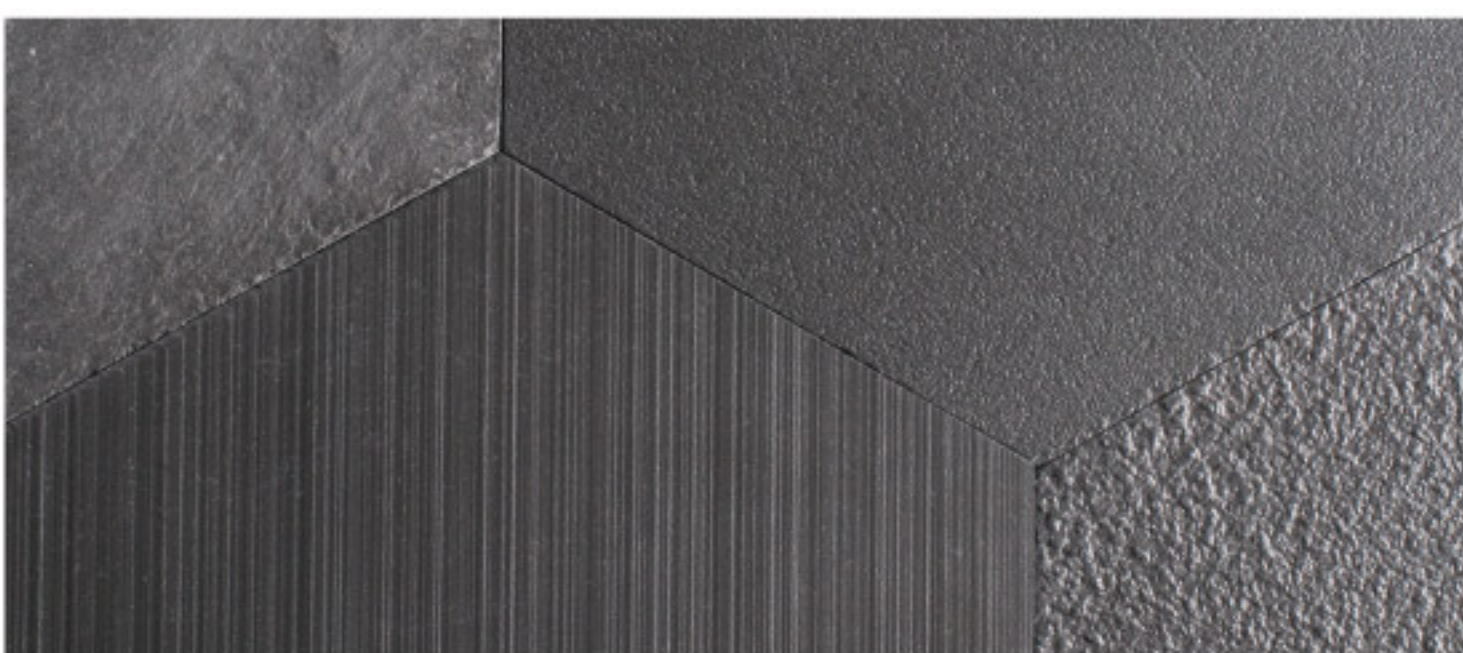

Azul

Fango

Grafite

Cacao

Black

LE NUOVE FINITURE DEI NEUTRI DI ARTESIA

Matic
Concrete
Textile

I NEUTRI DI ARTESIA SONO DISPONIBILI ANCHE NELLE FINITURE Easy Plus e Soft.