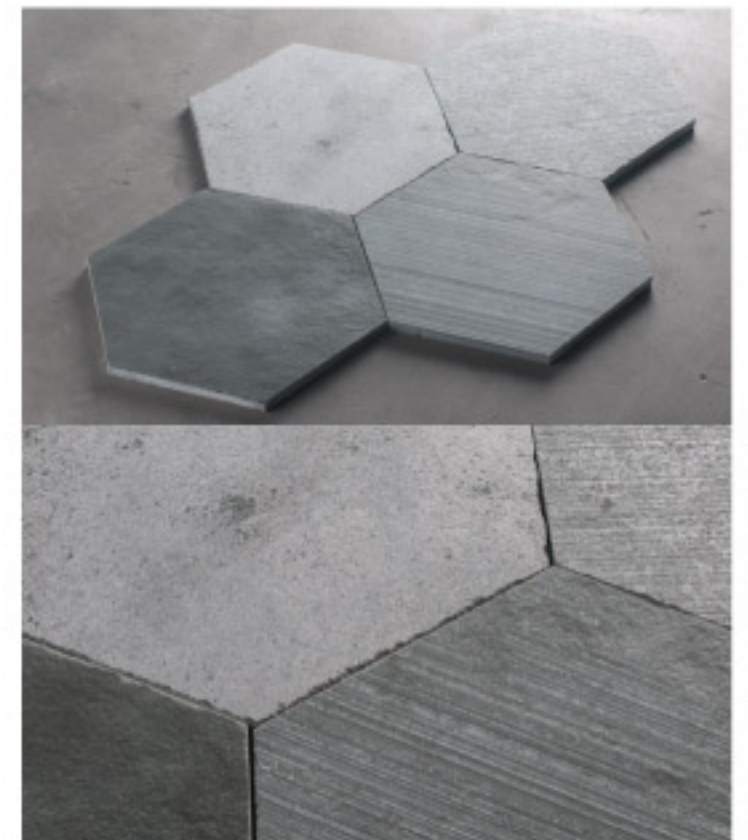

Azul

Fango

Grafite

Cacao

Black

LE NUOVE FINITURE DEI NEUTRI DI ARTESIA

Matic
Concrete
Textile

I NEUTRI DI ARTESIA SONO DISPONIBILI ANCHE NELLE FINITURE Easy Plus e Soft.

Quadrato / square

25x25
30x30
40x40

Rettangolo / rectangular

25x50
30x60

Grandi formati -
spessore nominale /
big sizes - nominal thickness

40x80
60x60
60x90

Esagono / hexagon

Murales®