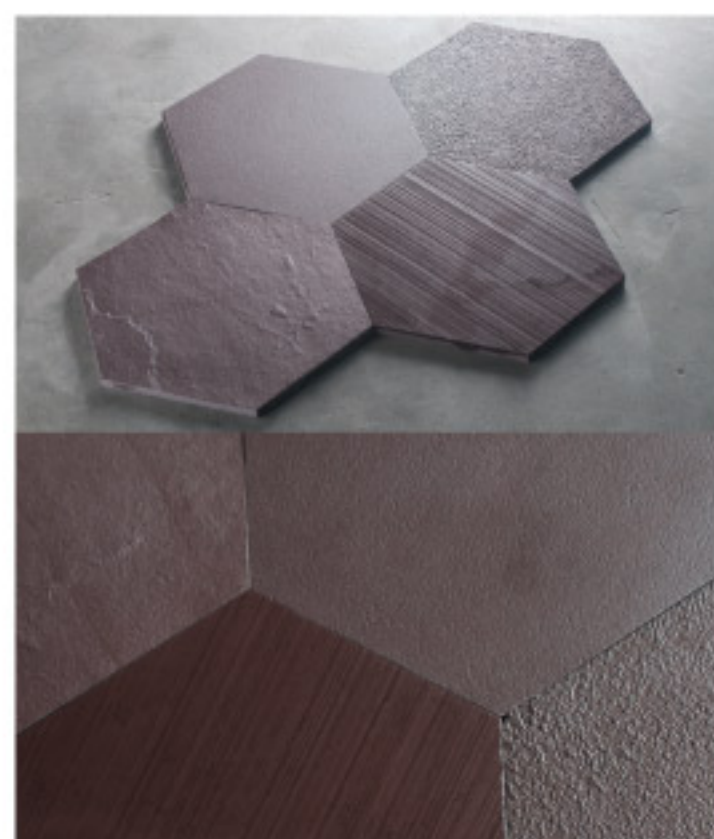

Azul

Fango

Grafite

Cacao

Black

LE NUOVE FINITURE DEI NEUTRI DI ARTESIA

Matic
Concrete
Textile

I NEUTRI DI ARTESIA SONO DISPONIBILI ANCHE NELLE FINITURE Easy Plus e Soft.

Quadrato / square

25x25
30x30
40x40

Rettangolo / rectangular

25x50
30x60

Grandi formati -
spessore nominale /
big sizes - nominal thickness

40x80
60x60
60x90

Esagono / hexagon

Murales®